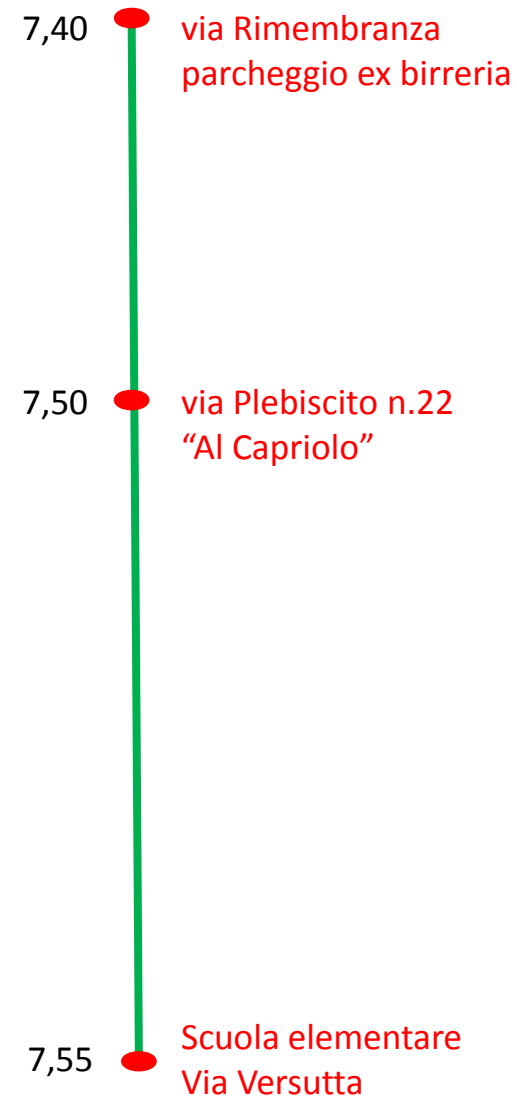

Linea VERDE- BLU

Casarsa della Delizia
dal lunedì al venerdì

Linea VIOLA

Dal lunedì al venerdì

Casarsa della Delizia

- 7,50 ● Località Centata n.24
- 7,58 ● Via Segluzza
Fontana del Borc
- 8,05 ● Scuola elementare
viale Aldo Moro

Linea ROSSA

dal lunedì al venerdì

Casarsa della Delizia

- 7,45 Via Pasubio n.31
- 7,50 Via Monte Peralba n.13
- 7,55 Via Monte Verzegnis (area verde)
- 7,58 Via Monte Verzegnis n.24
- 8,05 Scuola elementare viale Aldo Moro

Linea VERDE

Dal lunedì al sabato

San Giovanni

Linea VIOLA

Dal lunedì al venerdì NO il sabato

San Giovanni

Linea AZZURRA

dal lunedì al venerdì NO il sabato

San Giovanni

Linea ARANCIONE e ROSSA

Dal lunedì al venerdì NO il sabato

San Giovanni

Linea BLU

dal lunedì al sabato

San Giovanni

7,40 ● Via Primo Maggio n. 7/F