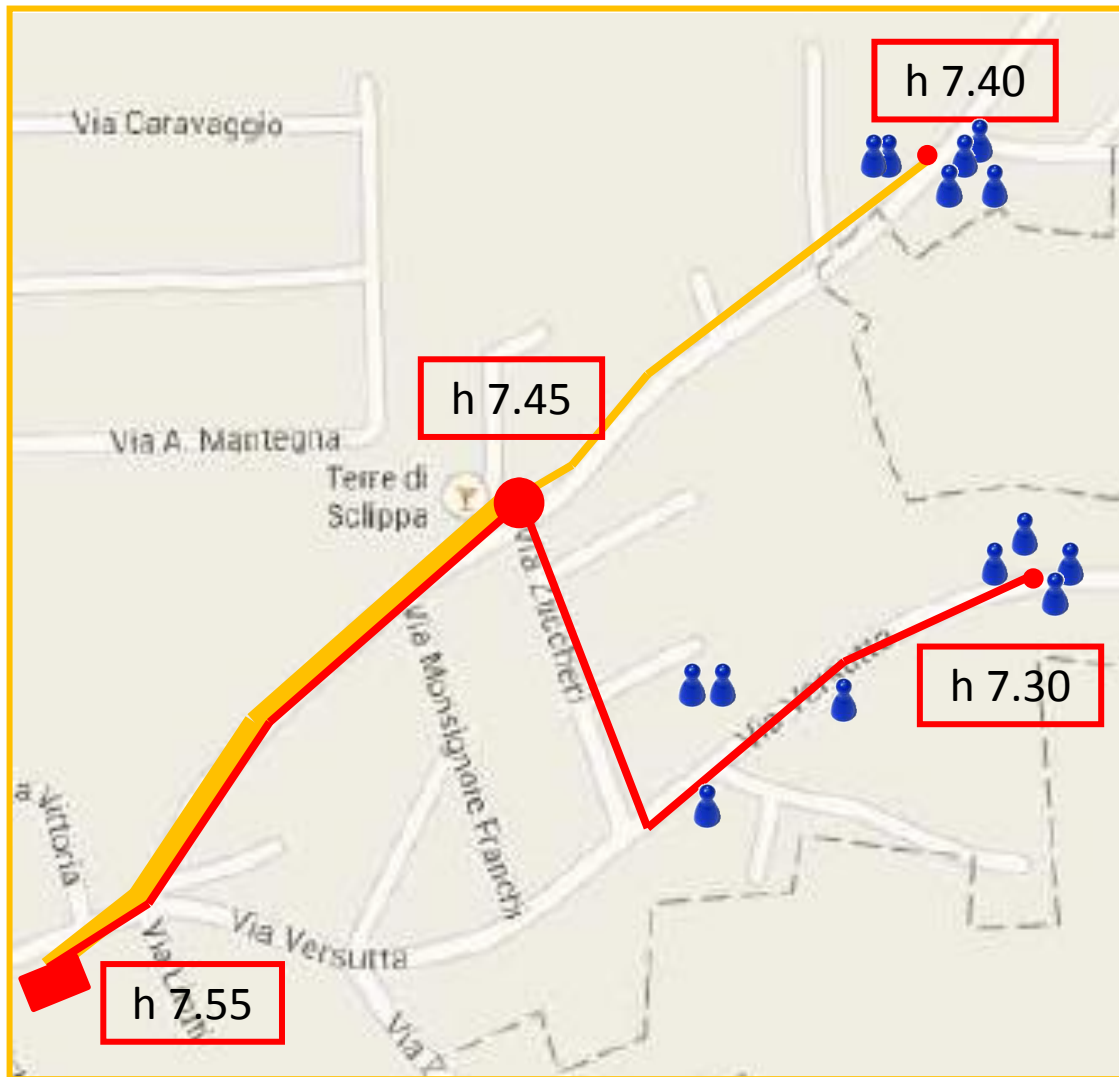

Linea VERDE- BLU

Casarsa della Delizia
dal lunedì al venerdì

Linea VIOLA

Dal lunedì al venerdì

Casarsa della Delizia

- 7,50 ● Località Centata n.24
- 7,58 ● Via Segluzza
Fontana del Borc
- 8,05 ● Scuola elementare
viale Aldo Moro

Linea ROSSA

dal lunedì al venerdì

Casarsa della Delizia

- 7,45 Via Pasubio n.31
- 7,50 Via Monte Peralba n.13
- 7,55 Via Monte Verzegnis (area verde)
- 7,58 Via Monte Verzegnis n.24
- 8,05 Scuola elementare viale Aldo Moro

San Giovanni

Linea ARANCIONE e ROSSA

Dal lunedì al venerdì NO il sabato

San Giovanni

Linea BLU

dal lunedì al sabato

San Giovanni

7,40 ● Via Primo Maggio n. 7/F

7,48 ● Via Mantegna n. 14

7,55 ● Scuola elementare
via Versutta