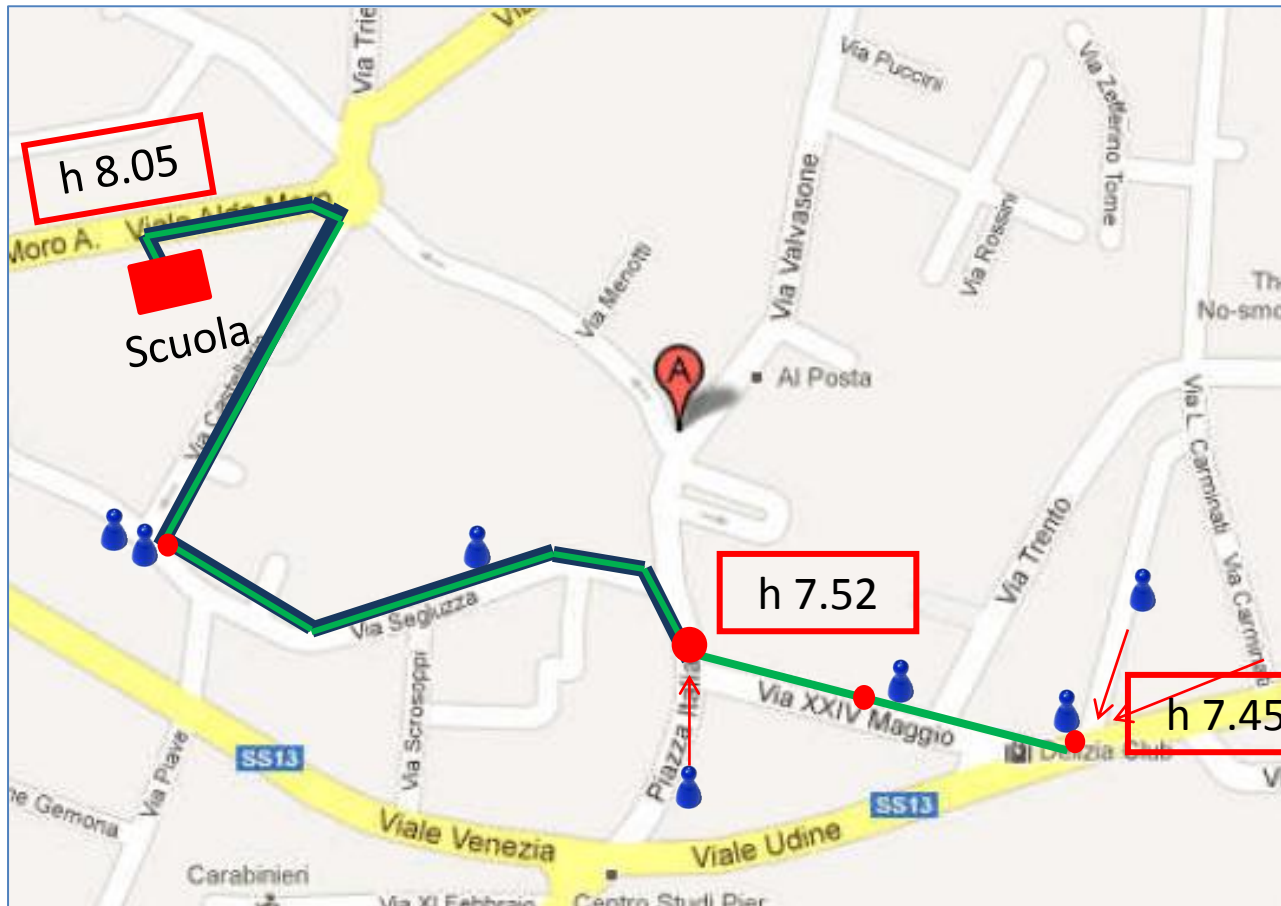

Linea VERDE- BLU

Casarsa della Delizia
dal lunedì al venerdì

Linea VIOLA

Dal lunedì al venerdì

Casarsa della Delizia

- 7,50 ● Località Centata n.24
- 7,58 ● Via Segluzza
Fontana del Borc
- 8,05 ● Scuola elementare
viale Aldo Moro

Linea ROSSA

dal lunedì al venerdì

Casarsa della Delizia

- 7,45 Via Pasubio n.31
- 7,50 Via Monte Peralba n.13
- 7,55 Via Monte Verzegnis (area verde)
- 7,58 Via Monte Verzegnis n.24
- 8,05 Scuola elementare viale Aldo Moro

Linea VERDE

Dal lunedì al sabato

San Giovanni

Linea VIOLA

Dal lunedì al venerdì NO il sabato

San Giovanni

Linea AZZURRA

dal lunedì al venerdì NO il sabato

San Giovanni

Linea ARANCIONE e ROSSA

Dal lunedì al venerdì NO il sabato

San Giovanni

Linea BLU

dal lunedì al sabato

San Giovanni

7,40 ● Via Primo Maggio n. 7/F