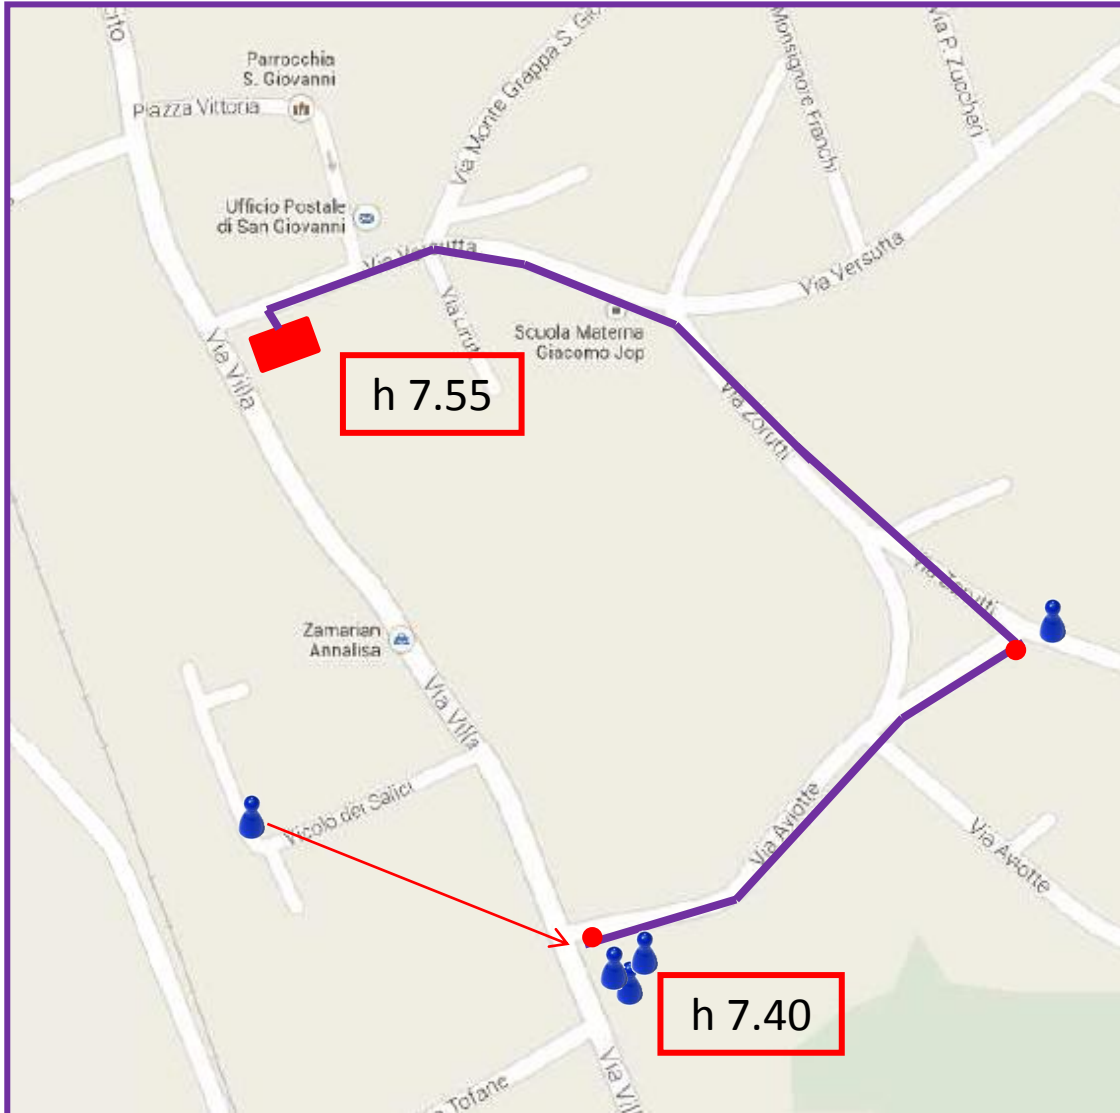

Linea VERDE- BLU

Casarsa della Delizia
dal lunedì al venerdì

Linea VIOLA

Dal lunedì al venerdì

Casarsa della Delizia

- 7,50 ● Località Centata n.24
- 7,58 ● Via Segluzza
Fontana del Borc
- 8,05 ● Scuola elementare
viale Aldo Moro

Linea ROSSA

dal lunedì al venerdì

Casarsa della Delizia

- 7,45 Via Pasubio n.31
- 7,50 Via Monte Peralba n.13
- 7,55 Via Monte Verzegnis (area verde)
- 7,58 Via Monte Verzegnis n.24
- 8,05 Scuola elementare viale Aldo Moro

Linea VERDE

Dal lunedì al sabato

San Giovanni

Linea VIOLA

Dal lunedì al venerdì NO il sabato

San Giovanni

Linea AZZURRA

dal lunedì al venerdì NO il sabato

San Giovanni

Linea ARANCIONE e ROSSA

Dal lunedì al venerdì NO il sabato

San Giovanni

Linea BLU

dal lunedì al sabato

San Giovanni

7,40 ● Via Primo Maggio n. 7/F