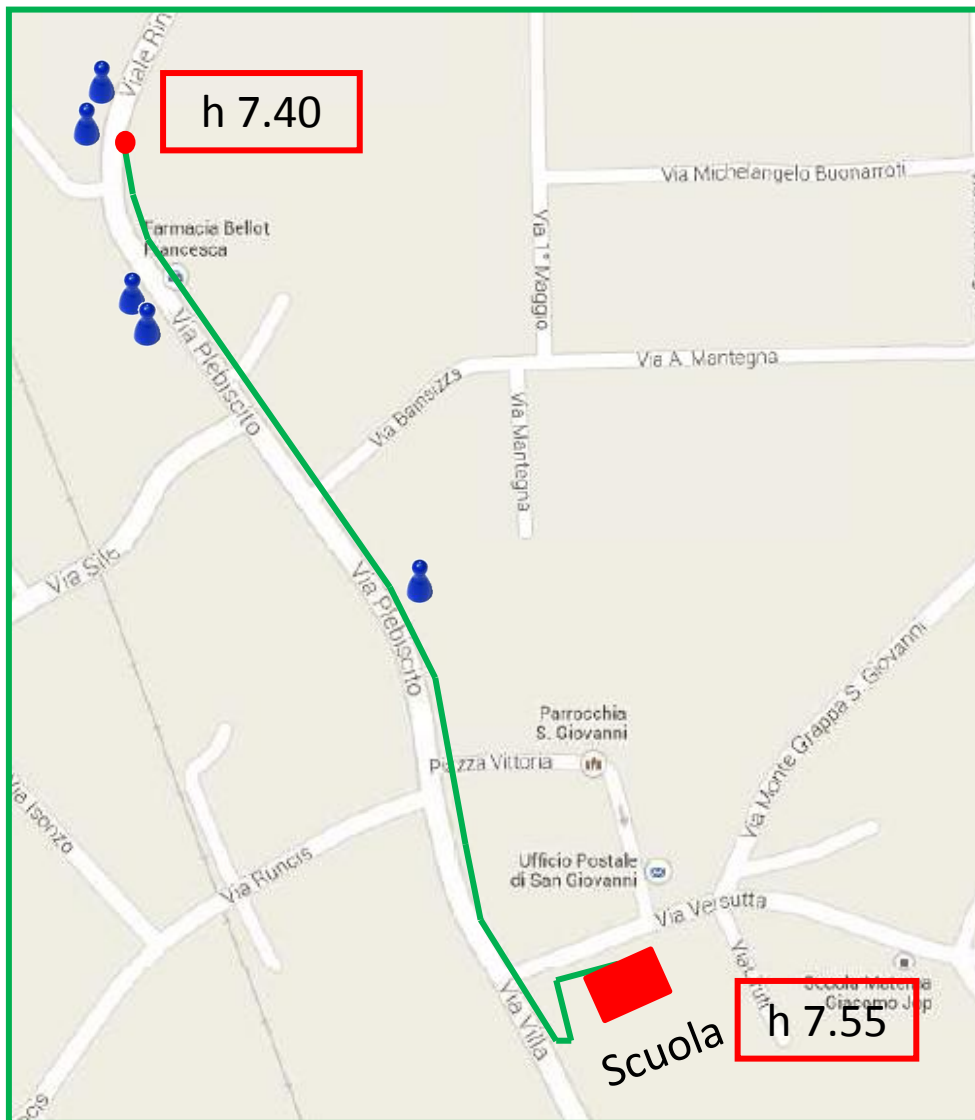

Linea VERDE- BLU

Casarsa della Delizia
dal lunedì al venerdì

Linea VIOLA

Dal lunedì al venerdì

Casarsa della Delizia

- 7,50 ● Località Centata n.24
- 7,58 ● Via Segluzza
Fontana del Borc
- 8,05 ● Scuola elementare
viale Aldo Moro

Linea ROSSA

dal lunedì al venerdì

Casarsa della Delizia

- 7,45 Via Pasubio n.31
- 7,50 Via Monte Peralba n.13
- 7,55 Via Monte Verzegnis (area verde)
- 7,58 Via Monte Verzegnis n.24
- 8,05 Scuola elementare viale Aldo Moro

Linea VERDE

Dal lunedì al sabato

San Giovanni

Linea VIOLA

Dal lunedì al venerdì NO il sabato

San Giovanni

Linea AZZURRA

dal lunedì al venerdì NO il sabato

San Giovanni

Linea ARANCIONE e ROSSA

Dal lunedì al venerdì NO il sabato

San Giovanni

Linea BLU

dal lunedì al sabato

San Giovanni

7,40 ● Via Primo Maggio n. 7/F