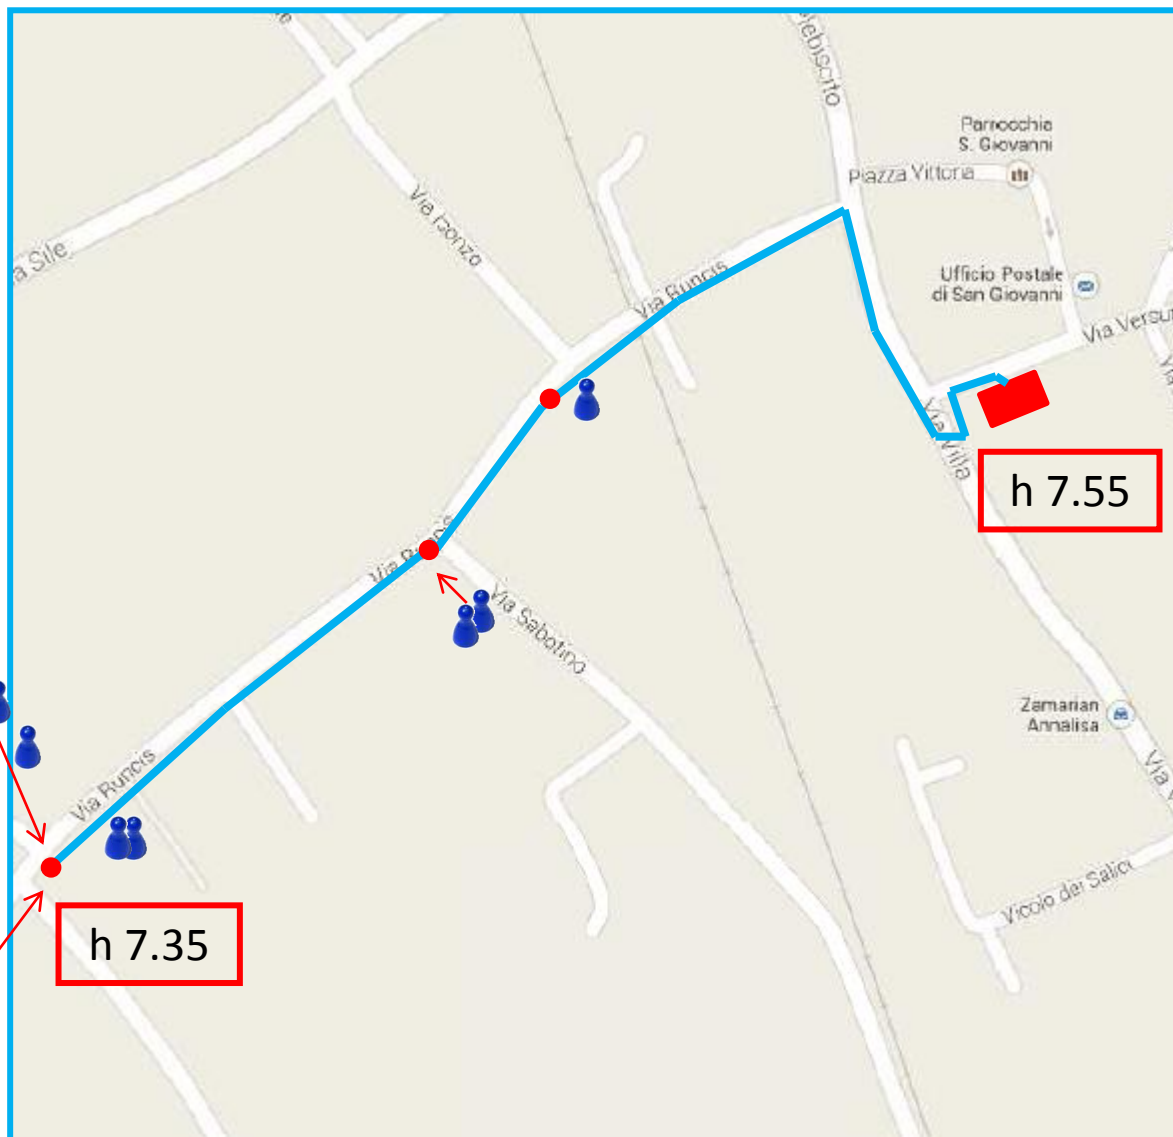

Linea VERDE- BLU

Casarsa della Delizia
dal lunedì al venerdì

Linea VIOLA

Dal lunedì al venerdì

Casarsa della Delizia

- 7,50 ● Località Centata n.24
- 7,58 ● Via Segluzza
Fontana del Borc
- 8,05 ● Scuola elementare
viale Aldo Moro

Linea ROSSA

dal lunedì al venerdì

Casarsa della Delizia

- 7,45 Via Pasubio n.31
- 7,50 Via Monte Peralba n.13
- 7,55 Via Monte Verzegnis (area verde)
- 7,58 Via Monte Verzegnis n.24
- 8,05 Scuola elementare viale Aldo Moro

Linea VERDE

Dal lunedì al sabato

San Giovanni

Linea VIOLA

Dal lunedì al venerdì NO il sabato

San Giovanni

Linea AZZURRA

dal lunedì al venerdì NO il sabato

San Giovanni

Linea ARANCIONE e ROSSA

Dal lunedì al venerdì NO il sabato

San Giovanni

Linea BLU

dal lunedì al sabato

San Giovanni

7,40 ● Via Primo Maggio n. 7/F