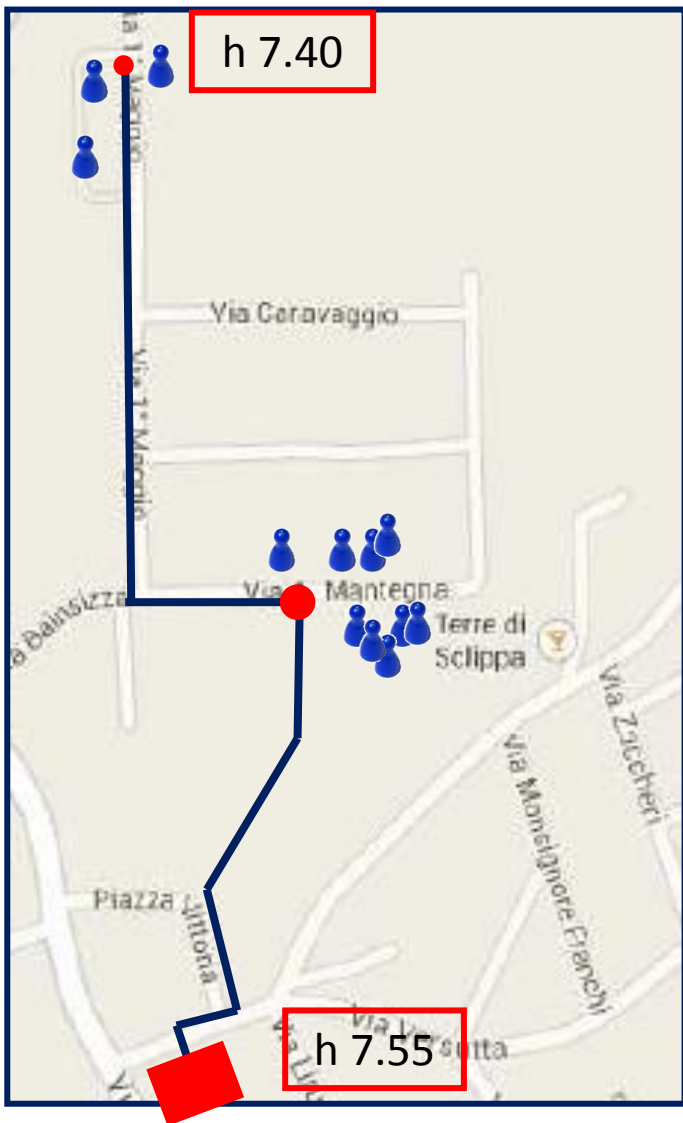

Linea VERDE- BLU

Casarsa della Delizia
dal lunedì al venerdì

Linea VIOLA

Dal lunedì al venerdì

Casarsa della Delizia

- 7,50 ● Località Centata n.24
- 7,58 ● Via Segluzza
Fontana del Borc
- 8,05 ● Scuola elementare
viale Aldo Moro

Linea ROSSA

dal lunedì al venerdì

Casarsa della Delizia

- 7,45 Via Pasubio n.31
- 7,50 Via Monte Peralba n.13
- 7,55 Via Monte Verzegnis (area verde)
- 7,58 Via Monte Verzegnis n.24
- 8,05 Scuola elementare viale Aldo Moro

San Giovanni

Linea ARANCIONE e ROSSA

Dal lunedì al venerdì NO il sabato

San Giovanni

Linea BLU

dal lunedì al sabato

San Giovanni

7,40 ● Via Primo Maggio n. 7/F

7,48 ● Via Mantegna n. 14

7,55 ● Scuola elementare
via Versutta