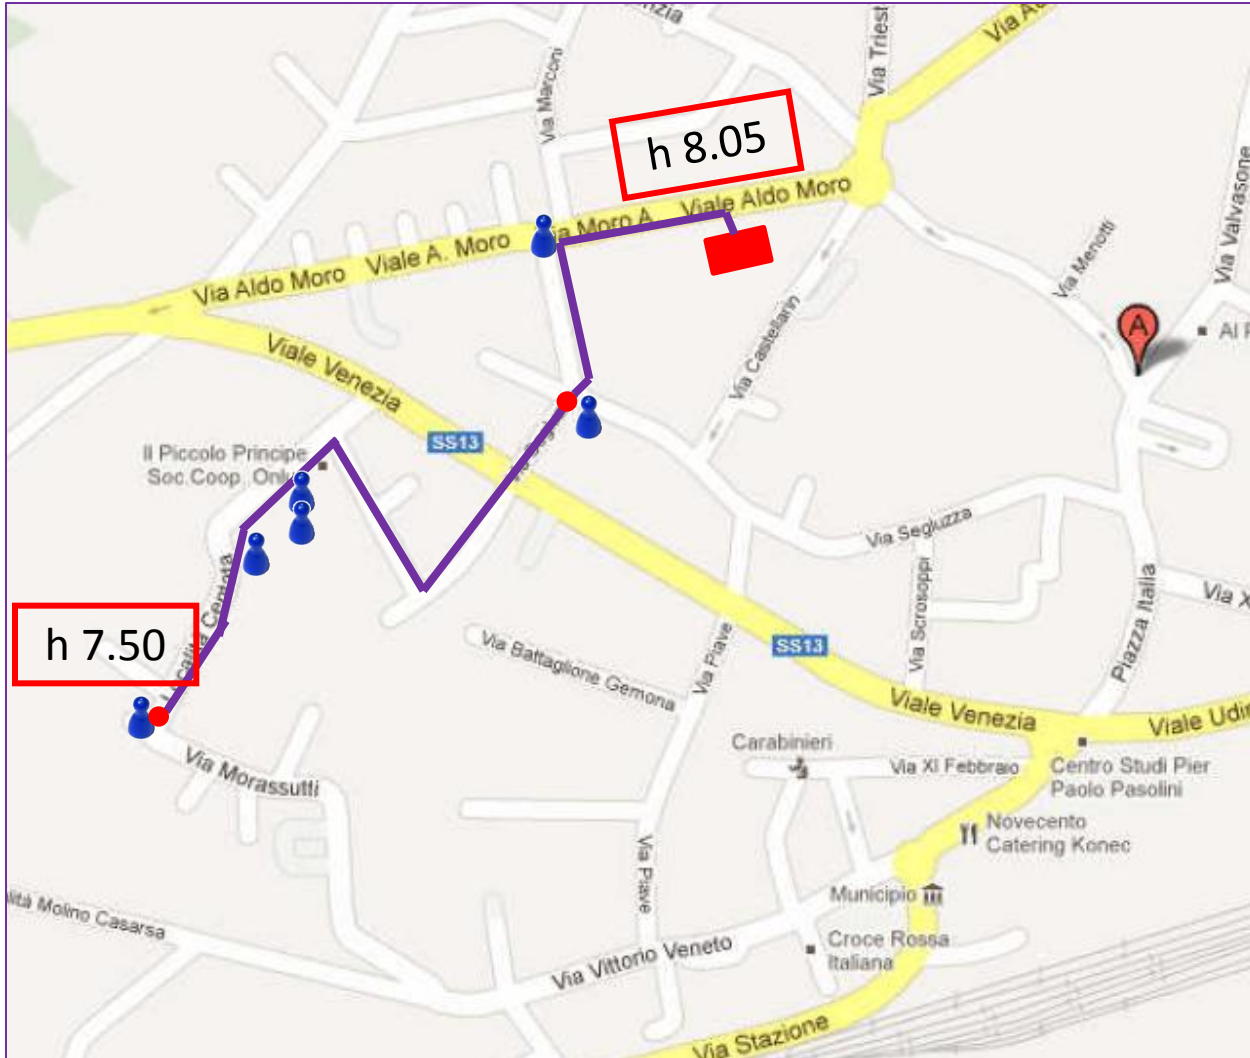

Linea VERDE- BLU

Casarsa della Delizia
dal lunedì al venerdì

Linea VIOLA

Dal lunedì al venerdì

Casarsa della Delizia

- 7,50 ● Località Centata n.24
- 7,58 ● Via Segluzza
Fontana del Borc
- 8,05 ● Scuola elementare
viale Aldo Moro

Linea ROSSA

dal lunedì al venerdì

Casarsa della Delizia

- 7,45 Via Pasubio n.31
- 7,50 Via Monte Peralba n.13
- 7,55 Via Monte Verzegnis (area verde)
- 7,58 Via Monte Verzegnis n.24
- 8,05 Scuola elementare viale Aldo Moro

Linea VERDE

Dal lunedì al sabato

San Giovanni

Linea VIOLA

Dal lunedì al venerdì NO il sabato

San Giovanni

Linea AZZURRA

dal lunedì al venerdì NO il sabato

San Giovanni

Linea ARANCIONE e ROSSA

Dal lunedì al venerdì NO il sabato

San Giovanni

Linea BLU

dal lunedì al sabato

San Giovanni

7,40 ● Via Primo Maggio n. 7/F