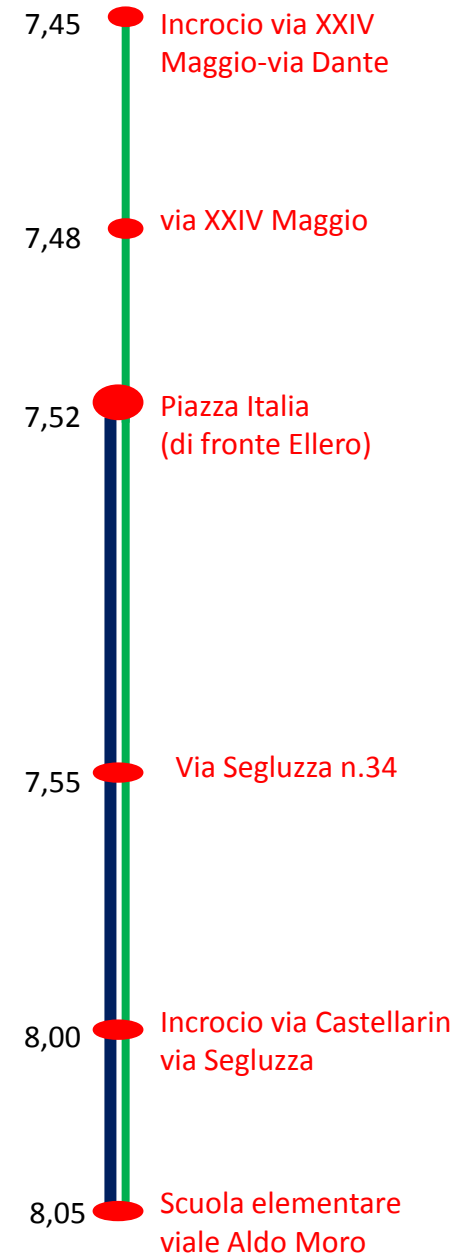

Linea VERDE- BLU

Casarsa della Delizia
dal lunedì al venerdì

Linea VIOLA

Dal lunedì al venerdì

Casarsa della Delizia

- 7,50 ● Località Centata n.24
- 7,58 ● Via Segluzza
Fontana del Borc
- 8,05 ● Scuola elementare
viale Aldo Moro

Linea ROSSA

dal lunedì al venerdì

Casarsa della Delizia

- 7,45 Via Pasubio n.31
- 7,50 Via Monte Peralba n.13
- 7,55 Via Monte Verzegnis (area verde)
- 7,58 Via Monte Verzegnis n.24
- 8,05 Scuola elementare viale Aldo Moro

Linea VERDE

Dal lunedì al sabato

San Giovanni

Linea VIOLA

Dal lunedì al venerdì NO il sabato

San Giovanni

Linea AZZURRA

dal lunedì al venerdì NO il sabato

San Giovanni

Linea ARANCIONE e ROSSA

Dal lunedì al venerdì NO il sabato

San Giovanni

Linea BLU

dal lunedì al sabato

San Giovanni

7,40 ● Via Primo Maggio n. 7/F