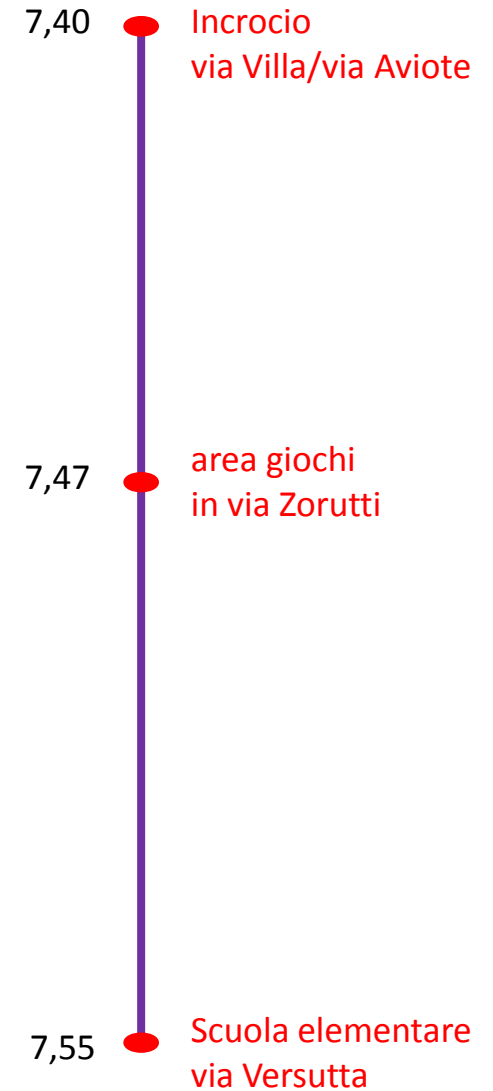

Linea VERDE- BLU

Casarsa della Delizia
dal lunedì al venerdì

Linea VIOLA

Dal lunedì al venerdì

Casarsa della Delizia

- 7,50 ● Località Centata n.24
- 7,58 ● Via Segluzza
Fontana del Borc
- 8,05 ● Scuola elementare
viale Aldo Moro

Linea ROSSA

dal lunedì al venerdì

Casarsa della Delizia

- 7,45 Via Pasubio n.31
- 7,50 Via Monte Peralba n.13
- 7,55 Via Monte Verzegnis (area verde)
- 7,58 Via Monte Verzegnis n.24
- 8,05 Scuola elementare viale Aldo Moro

Linea VERDE

Dal lunedì al sabato

San Giovanni

Linea VIOLA

Dal lunedì al venerdì NO il sabato

San Giovanni

Linea AZZURRA

dal lunedì al venerdì NO il sabato

San Giovanni

Linea ARANCIONE e ROSSA

Dal lunedì al venerdì NO il sabato

San Giovanni

Linea BLU

dal lunedì al sabato

San Giovanni

7,40 ● Via Primo Maggio n. 7/F